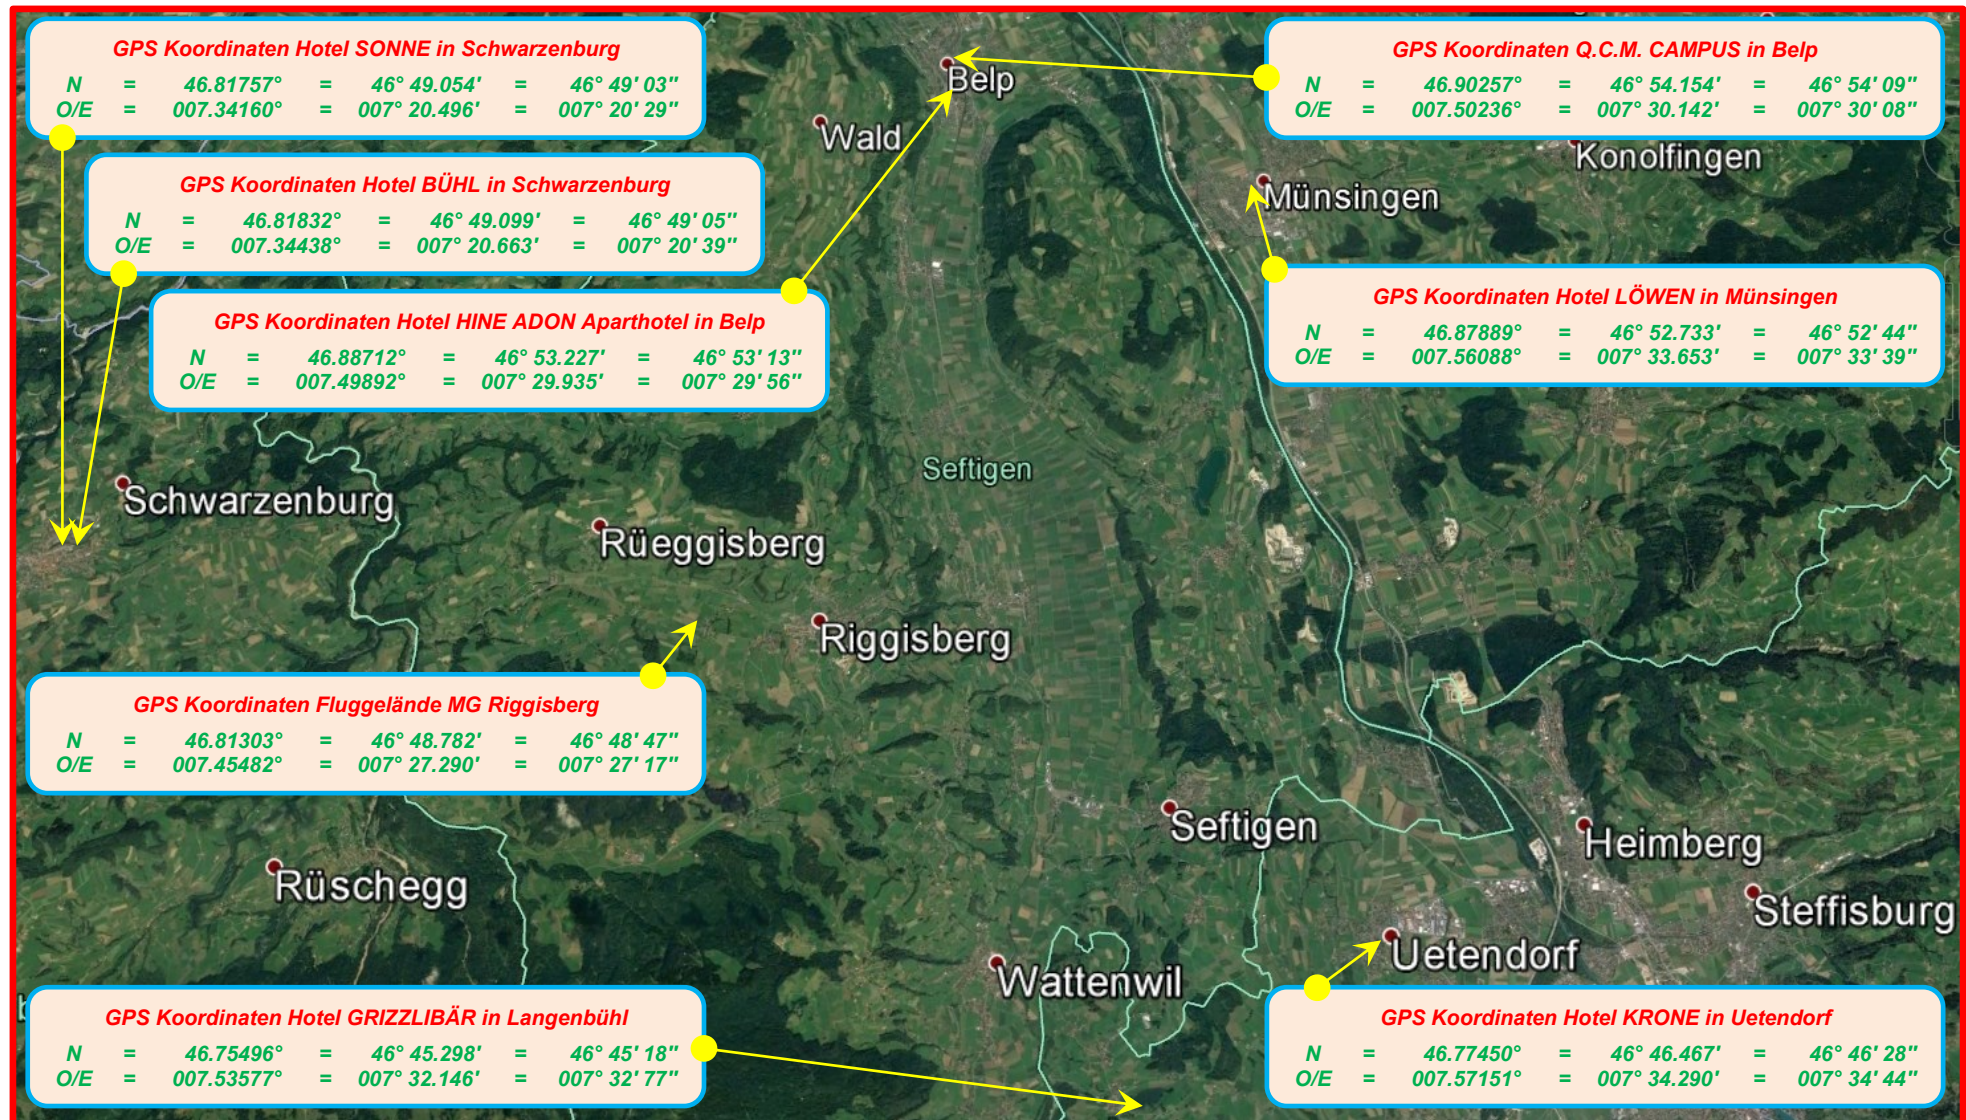

Orientierung Fluggelände MG Riggisberg

- | | | |
|--|------------------------------------|---------|
| - Fluggelände MG Riggisberg / Präsident Stefan GUILLEBEAU / E-Mail stefan.guillebeau@bluemail.ch | Strassen Km Fluggelände bis Hotel: | |
| - Hotel GRIZZLIBÄR, Hattige 5, CH-3636 Langenbühl / Tel. +41 (0)33 356 26 55 / FAX +41 (0)33 033 356 26 56 / URL http://www.grizzlibaer.ch E-Mail info@grizzlibaer.ch | | 11.8 Km |
| - Hotel BÜHL, Thunstrasse 1, CH-3150 Schwarzenburg / Tel. +41 (0)31 731 01 38 / URL http://www.gasthof-buehl.ch/ / E-Mail info@gasthof-buehl.ch | | 10.4 Km |
| - Hotel KRONE, Dorfstrasse 5, CH-3661 Uetendorf / Tel. +41 (0)33 437 55 55 7 URL http://www.krone-uetendorf.ch/ / E-Mail info@krone-uetendorf.ch | | 14.7 Km |
| - Q.C.M. CAMPUS, Eichholzweg 20-24, CH-3123 Belp / Tel. +41 (0)31 960 40 60 / FAX +41 (0)31 960 40 65 / URL http://www.qcm-campus.ch/ / E-Mail info@qcm-campus.ch | | 14.6 Km |
| - Hotel LÖWEN, Bernstrasse 28, CH-3110 Münsingen / Tel. +41 (0)31 724 31 10 / FAX +41 (0)31 724 31 10 / URL http://www.loewen.ch/ / E-Mail info@loewen.ch | | 19.2 Km |
| - Hotel SONNE, Dorfplatz 3, 3150 Schwarzenburg / Tel. +41 (0)31 731 21 21 / Fax: +41(31)731 16 51 / URL http://www.sonne-schwarzenburg.ch/ / E-Mail: info@sonne-schwarzenburg.ch | | 10.6 Km |
| - Hotel HINE ADON Aparthotel, Eichenweg 4-6, CH-3123 Belp / Tel. +41 (0)31 530 07 07 / URL http://www.hineadon.com/ / E-Mail bern.airport@hineadon.com | | 13.0 Km |